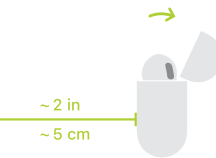

**AirPods**  
Active Noise Cancellation

1

2

Turn on Bluetooth®.  
Bluetooth®  
seçeneğini açın.

3

-  Noise Control  
Gürültü Denetimi
-  Conversation Awareness  
Sohbet Farkındalığı
-  Spatial Audio  
Uzamsal Ses