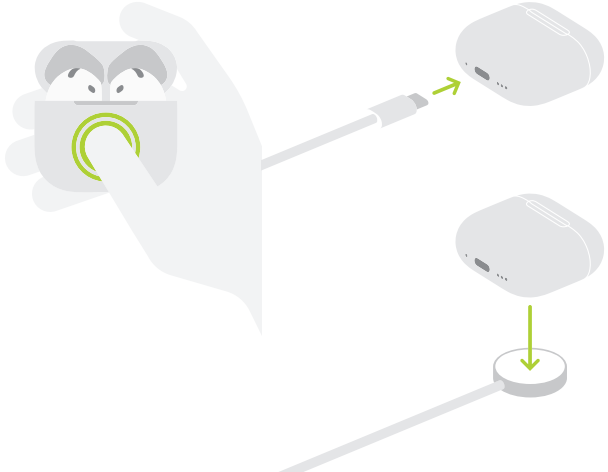

●   
**Press and hold**  
to switch between  
listening modes.  
Dinleme modları  
arasında geçiş  
yapmak için  
basılı tutun.

●●   
**Double-tap with**  
**case open** to connect to  
other devices.  
Diğer aygıtlara bağlanmak  
için **kutu açıkken çift**  
**dokunun.**

**AirPods**  
Active Noise Cancellation

1

2

Turn on Bluetooth®.  
Bluetooth®  
seçeneğini açın.

3

-  Noise Control  
Gürültü Denetimi
-  Conversation Awareness  
Sohbet Farkındalığı
-  Spatial Audio  
Uzamsal Ses